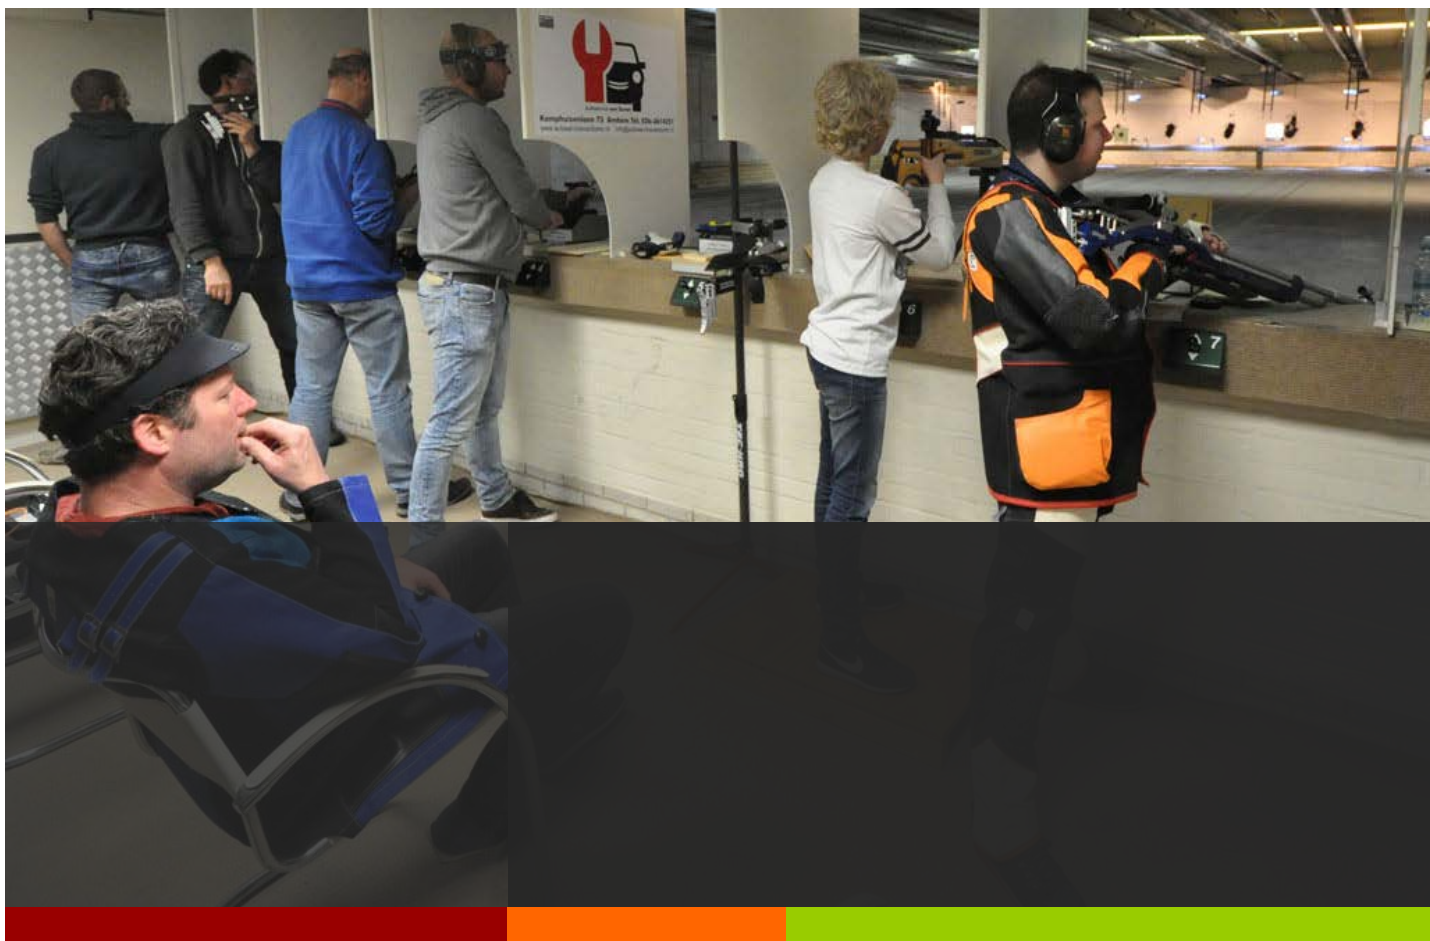

Als voorzitter van SSV Schaarsbergen, is het mij een eer om u te mogen uitnodigen voor ons zevende Open Grand Prix Toernooi. Voor de tweede keer, want Corona gooide twee jaar lang roet in het eten!

Dit seizoen heeft het de KNSA behaagd onze wedstrijd de status van ranking-wedstrijd te verlenen en natuurlijk telt zij ook mee voor de Grand Prix National en de Junioren-Competitie.

Het toernooi voor luchtgeweer en luchtpistool wordt georganiseerd op de volgende data; 14 t/m 21 maart 2022, met uitzondering van dinsdag 15 maart en zondag 20 maart.

Wij hopen wederom veel sportschutters te mogen begroeten in onze unieke accommodatie in Schaarsbergen voor deelname aan één (of meer) van de volgende onderdelen:

- Luchtgeweer staand
- Luchtgeweer opgelegd
- Luchtpistool staand
- Luchtpistool opgelegd

Wij wensen alle deelnemers een sportieve,

spannende en succesvolle strijd en een prettig verblijf bij onze vereniging!

Met vriendelijke schuttersgroet, namens het bestuur,
Ben Jansen, voorzitter. 28 februari 2022.

Tot ziens in Schaarsbergen!